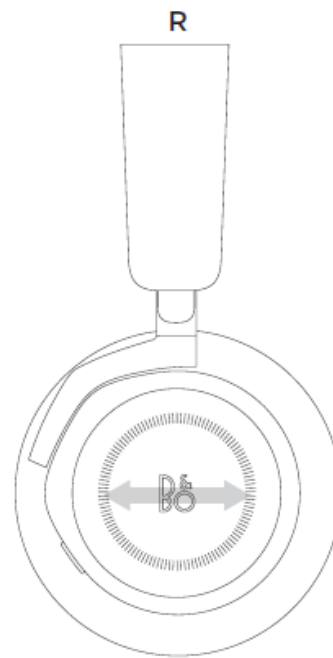

## GESTURI

**Apăsăți**  
Pornire/Oprire

**Glisați**  
Următoarea/Precedenta

**Glisați**  
Volum (Puternic/Redus)

---

Anularea zgomotului activă /  
Modul transparentă

Buton multifuncțional

Apăsare scurtă: Pornire / Opre