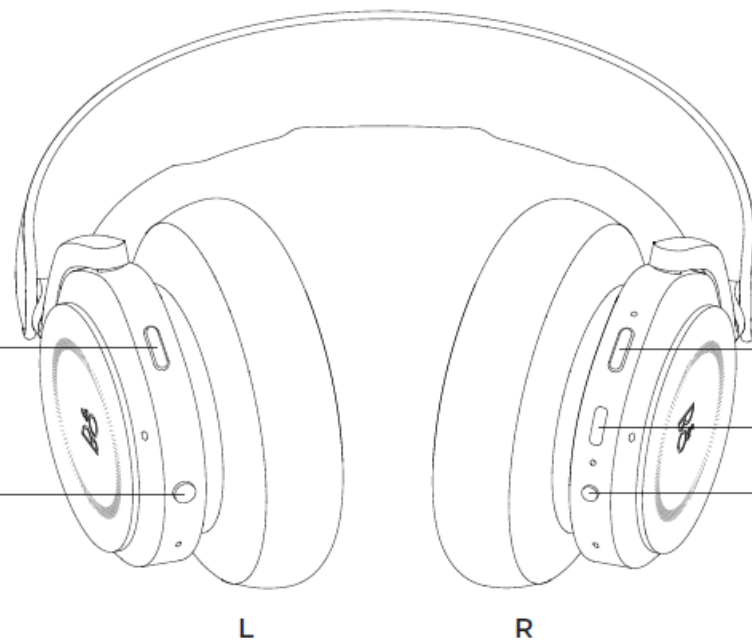

## GESTURI

**Apăsăți**  
Pornire/Oprire

**Glisați**  
Următoarea/Precedenta

**Glisați**  
Volum (Puternic/Redus)

---

Anularea zgomotului activă /  
Modul transparentă

Buton multifuncțional

Apăsare scurtă: Pornire / Opre

Apăsare Lungă: Împrecherea bluetooth

USB-C

Intrare audio

---

[www.on.beo.com/beoplay-hx-support](http://www.on.beo.com/beoplay-hx-support)