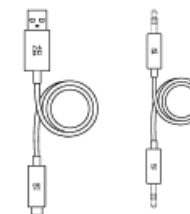

CONȚINUTUL CUTIEI