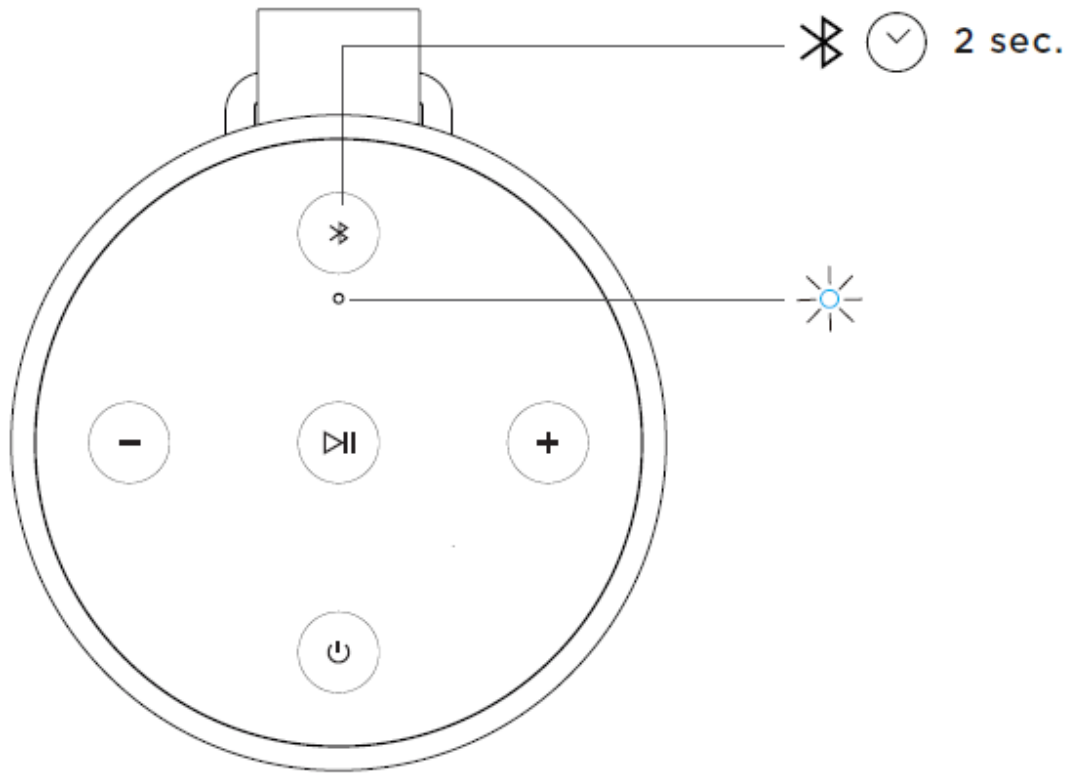

# ÎMPERECHEREA BLUETOOTH