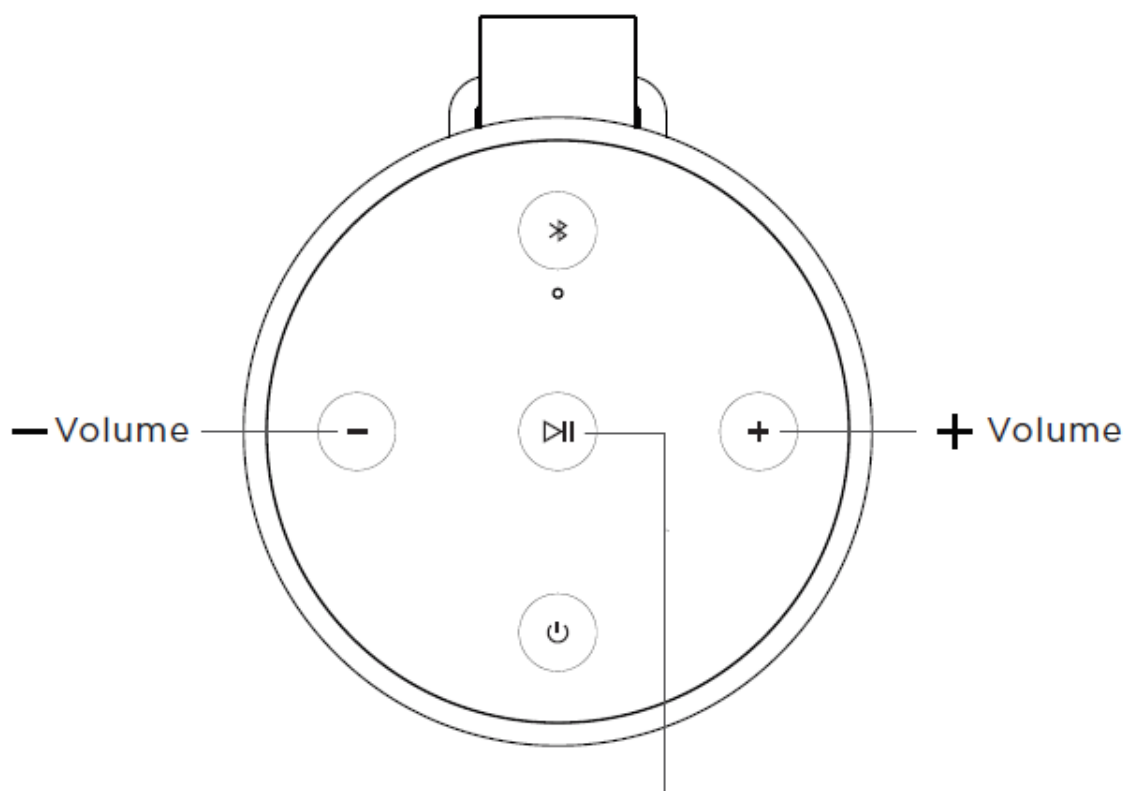

CONTROLUL MUZICII

- ▷|| Play / Pause
- ● > Next
- ● ● < Previous