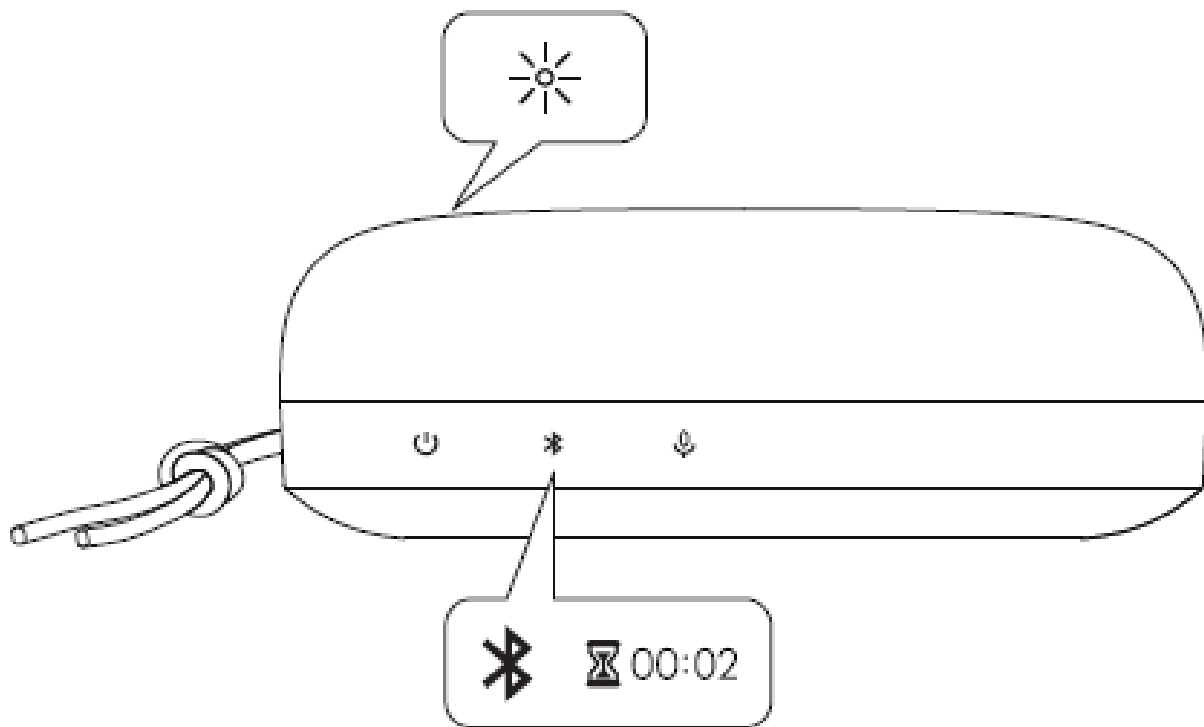

Beosound A1 3rd Gen
Ghid rapid de început

Descarcă aplicația Bang & Olufsen

Porniți pentru împerechere automată Bluetooth

Configurați în aplicația Bang & Olufsen

Controale – Media

▷ Pornire / Oprire	O singură apăsare
+ Volum mai tare	O singură apăsare
– Volum mai încet	O singură apăsare
▷ Următoarea melodie	Dublă apăsare
▷ Melodia anterioară	Triplă apăsare

Controale – Apeuri

▷ Acceptare apeluri	O singură apăsare
▷ Respingere/finalizare apel	Apăsare prelungită
+ Volum mai tare	O singură apăsare
– Volum mai încet	O singură apăsare
 Mut	O singură apăsare

Împerechere bluetooth