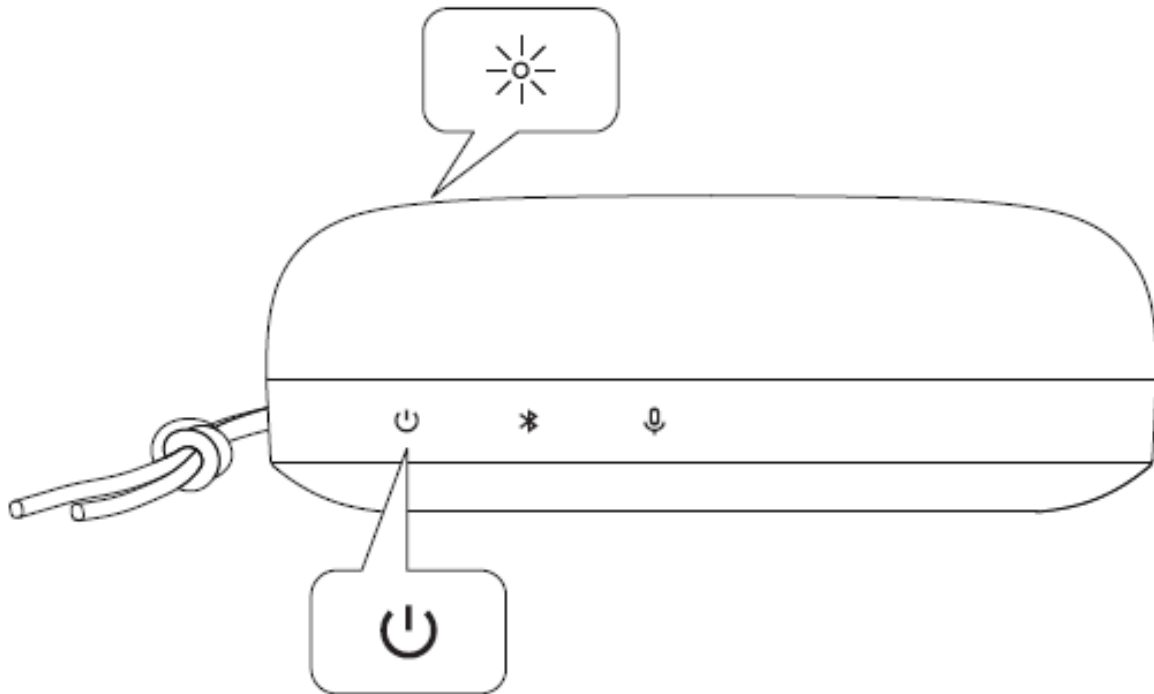

Beosound A1 3rd Gen
Ghid rapid de început

Descarcă aplicația Bang & Olufsen

Porniți pentru împerechere automată Bluetooth

Configurați în aplicația Bang & Olufsen

Controale – Media

▷ Pornire / Oprire	O singură apăsare
+ Volum mai tare	O singură apăsare
– Volum mai încet	O singură apăsare
▷ Următoarea melodie	Dublă apăsare
▷ Melodia anterioară	Triplă apăsare

Controale – Apeuri

▷ Acceptare apeluri	O singură apăsare
▷ Respingere/finalizare apel	Apăsare prelungită
+ Volum mai tare	O singură apăsare
– Volum mai încet	O singură apăsare
 Mut	O singură apăsare

Împerechere bluetooth